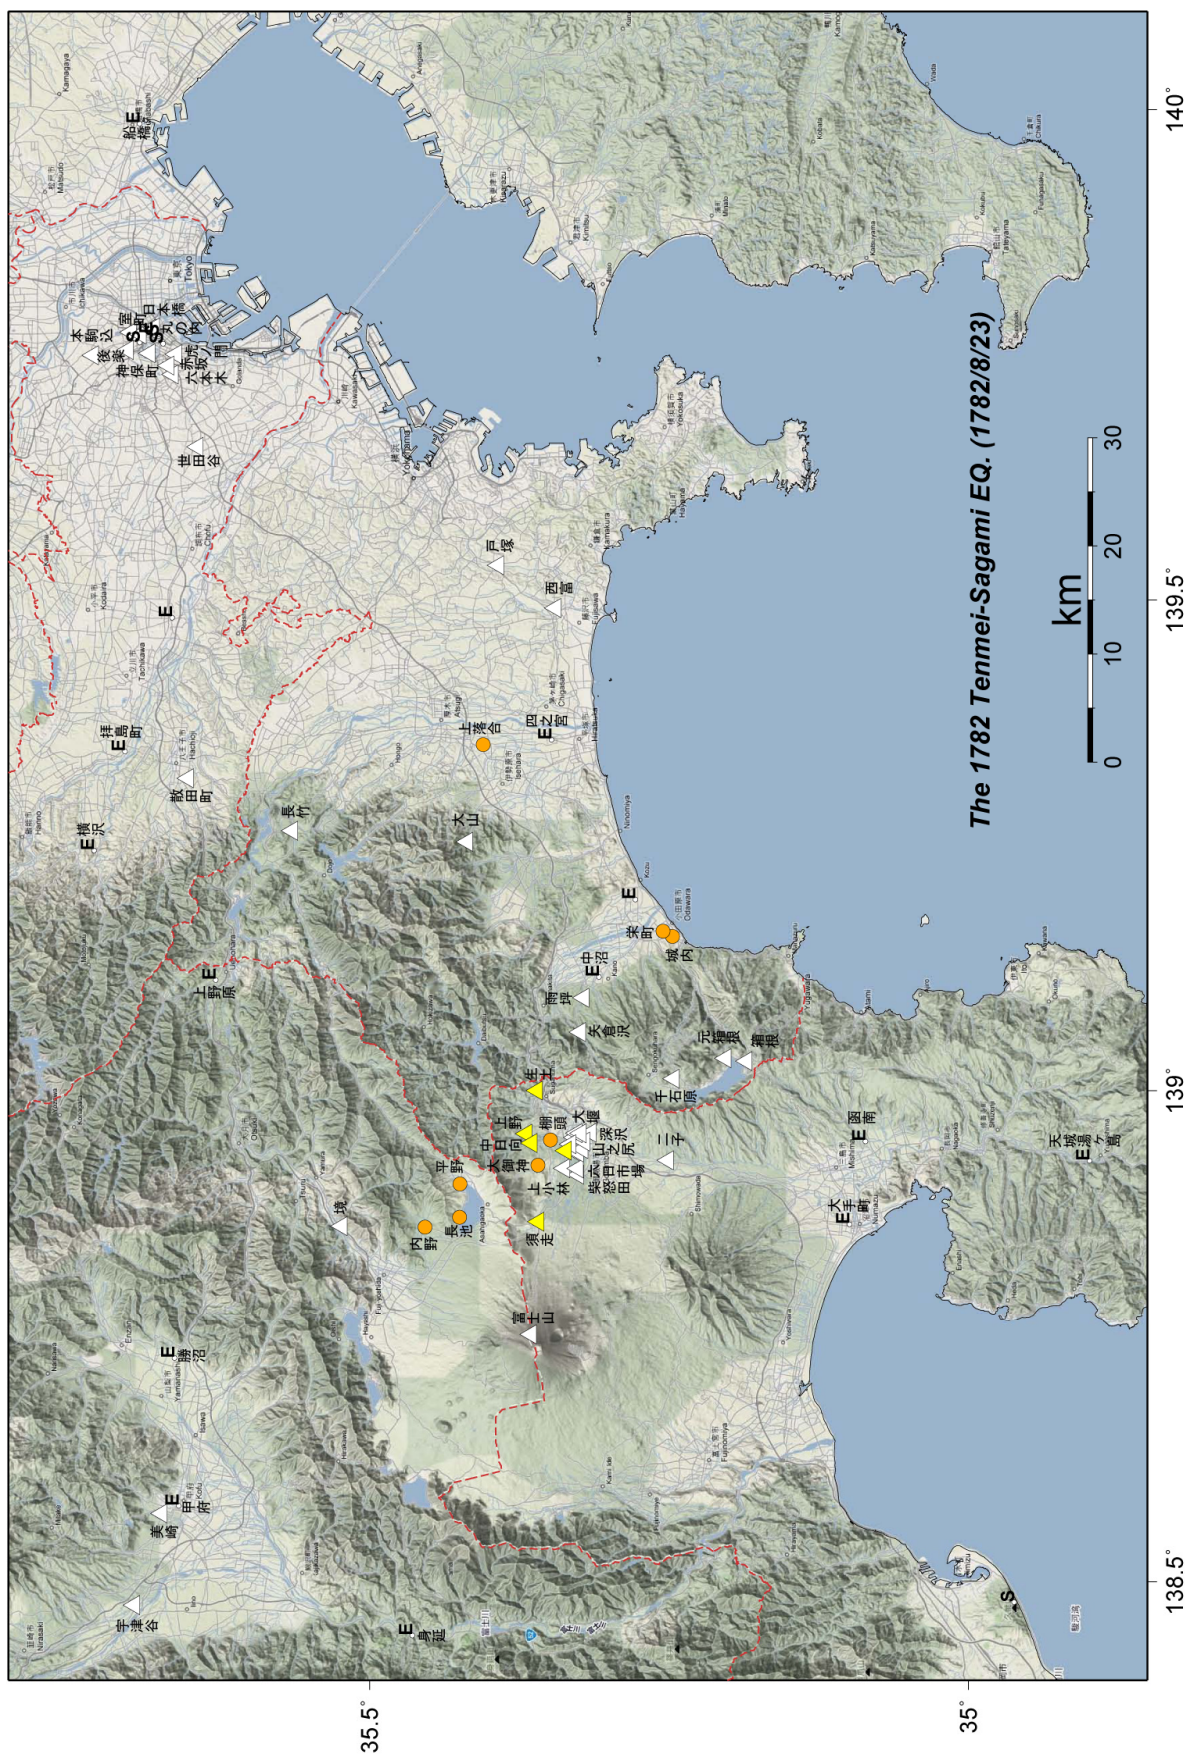

口絵2 (本文44頁参照)

図1 天明相模の地震の震度分布。(背景の地形図は『Google』による。)