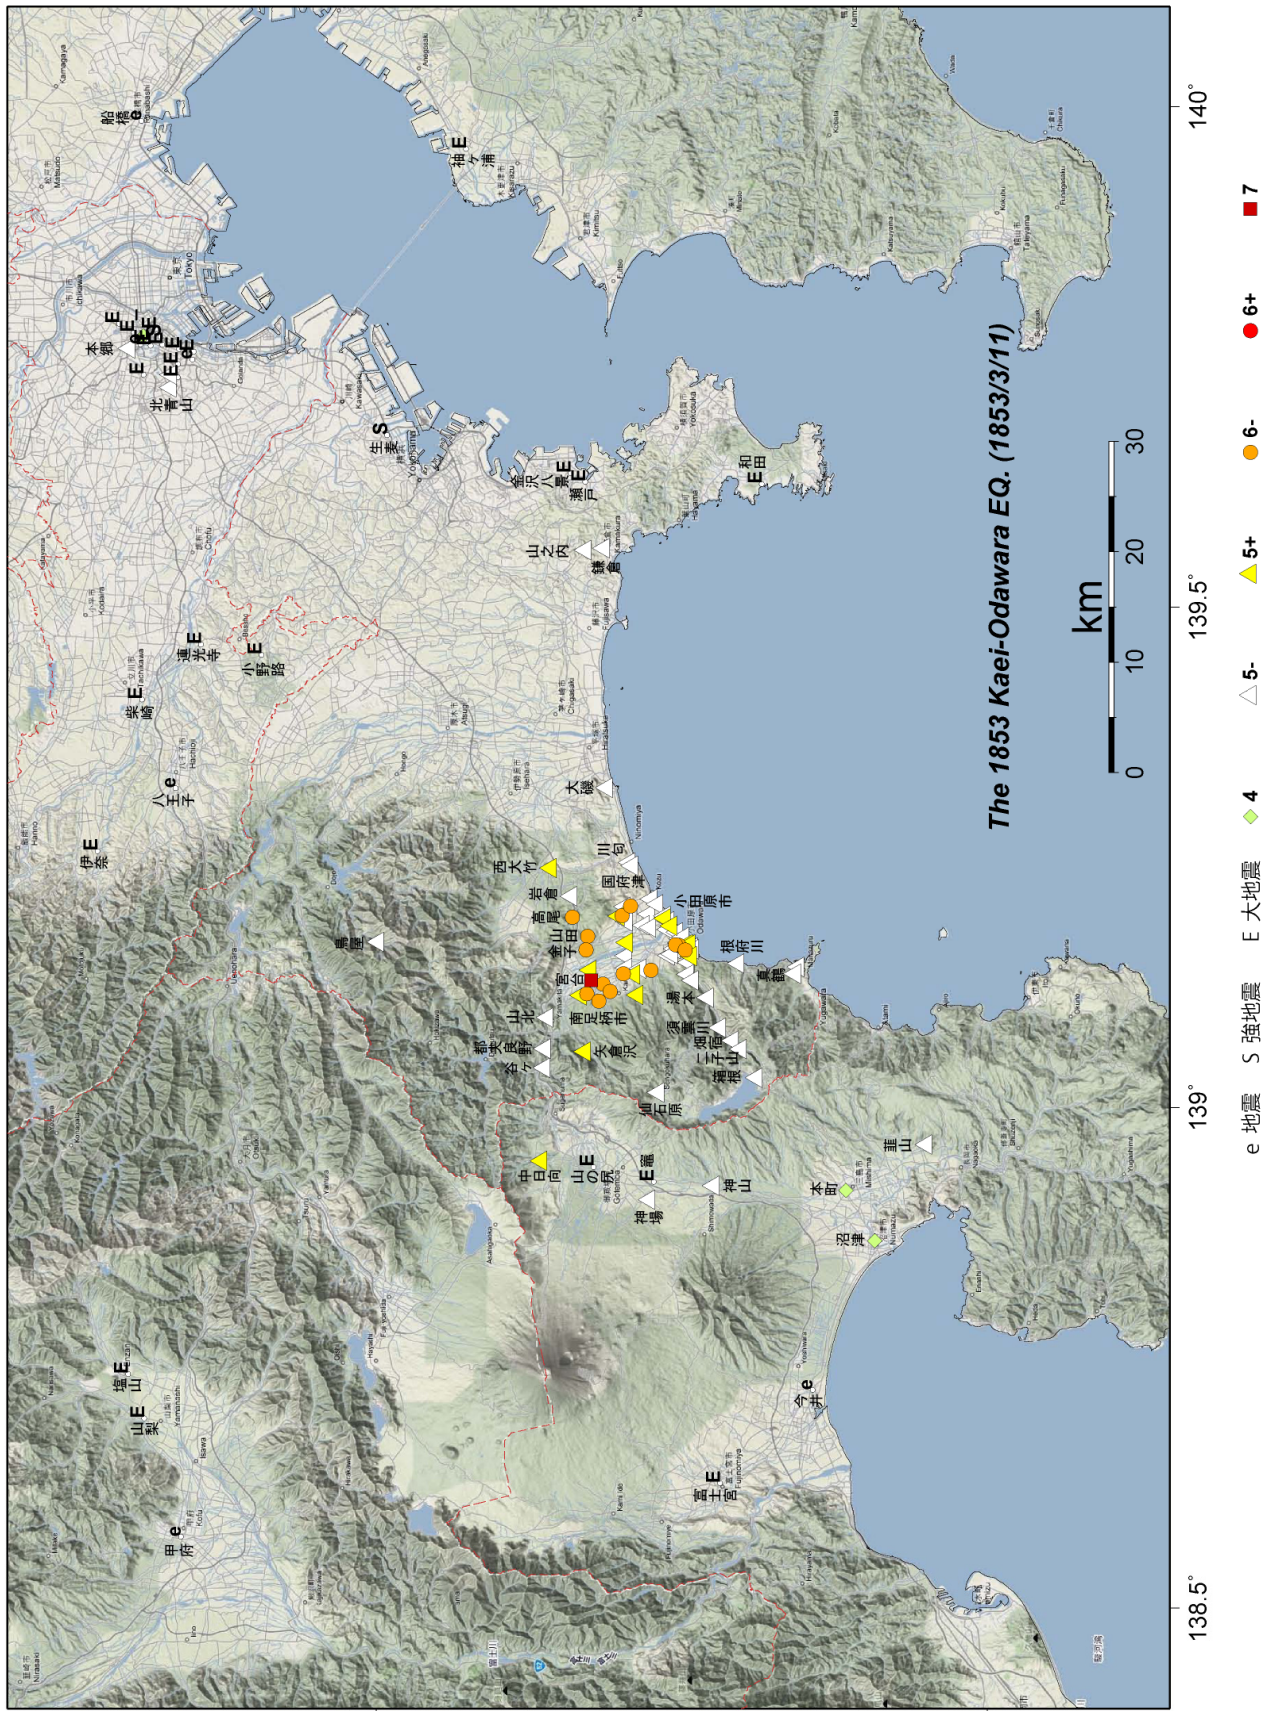

口絵3 (本文 46 頁参照)

図3 嘉永小田原の地震の震度分布。(背景の地形図は『Google』による。)